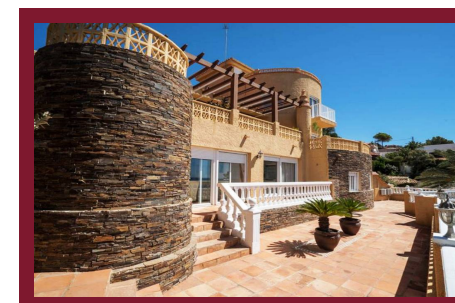

5 Habitaciones | 5 Baños | Amueblado | Exterior | Garaje | Piscina

Chalet situado en primera línea del mar en la urbanización Coveta Fuma de El Campello. Coveta Fuma es una urbanización muy tranquila donde viven vecinos nacionales e extranjeros todo el año. Como el chalet esta situado en la primera línea del mar se goza de una vista impresionante al mar y a la costa de El Campello a Alicante. Desde el chalet hay a...

FIRST VILLAS
COSTA BLANCA